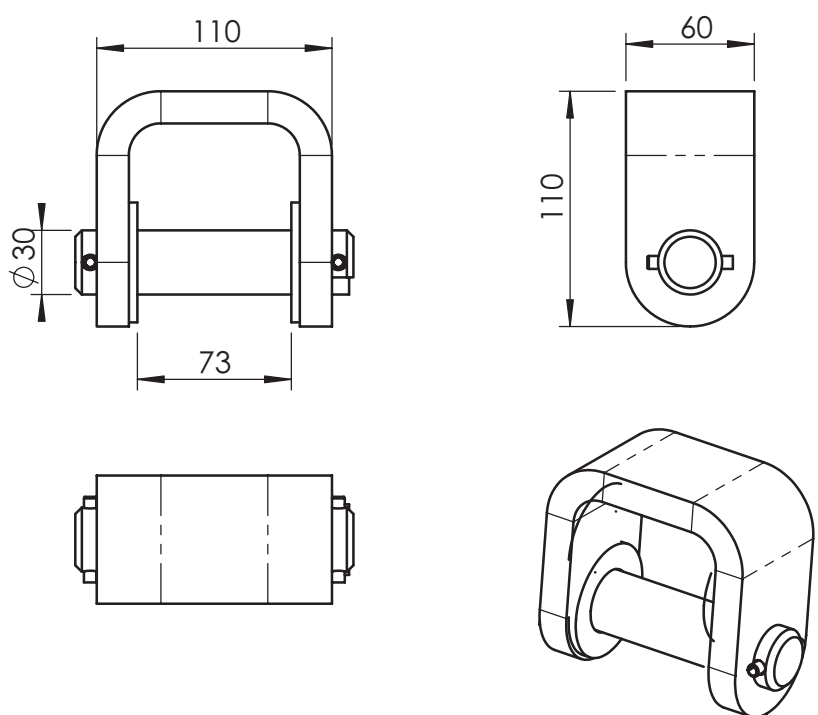

Części HDS, chwytaki, rotatory, haki, zawiesia, zbiorniki, pompy, przystawki, hydraulika siłowa, węże hydrauliczne, części do zabudowy samochodów ciężarowych, remonty, dozory.

P.P.H.U. POKORA Wiesław, 92-624 Łódź, ul. Krystyny Idzikowskiej 11, www.pokora.com.pl
tel./fax +48 42 648 88 01 , kom. +48 501 587 853, e-mail: biuro@pokora.com.pl

LINKS 1/2, I-TYPES

Links 1/2 I-types		
Item	Name	d
00740	LINK 1/2+PIN FR7 d25	25
00741	LINK 1/2+PIN FR7 d24	24
01107	LINK 1/2+PIN FR10 d25	25
01109	LINK 1/2+PIN FR10 d26	26
01583	LINK 1/2+PIN FR15 d30	30

Links I-types

Links I-types				
Item	Name	d1	d2	L
00874	LINK+PIN FR7ld25x75	25	25	75
00876	LINK+PIN FR7ld25x75	25	30	72
01088	LINK+PIN FR10ld30x25	25	30	68
01089	LINK+PIN FR10ld30x65	25	30	65
01090	LINK+PIN FR10ld30x72	25	30	72
01097	LINK+PIN FR10ld25x68	25	25	68
01598	LINK+PIN FR15ld30x72	30	30	72