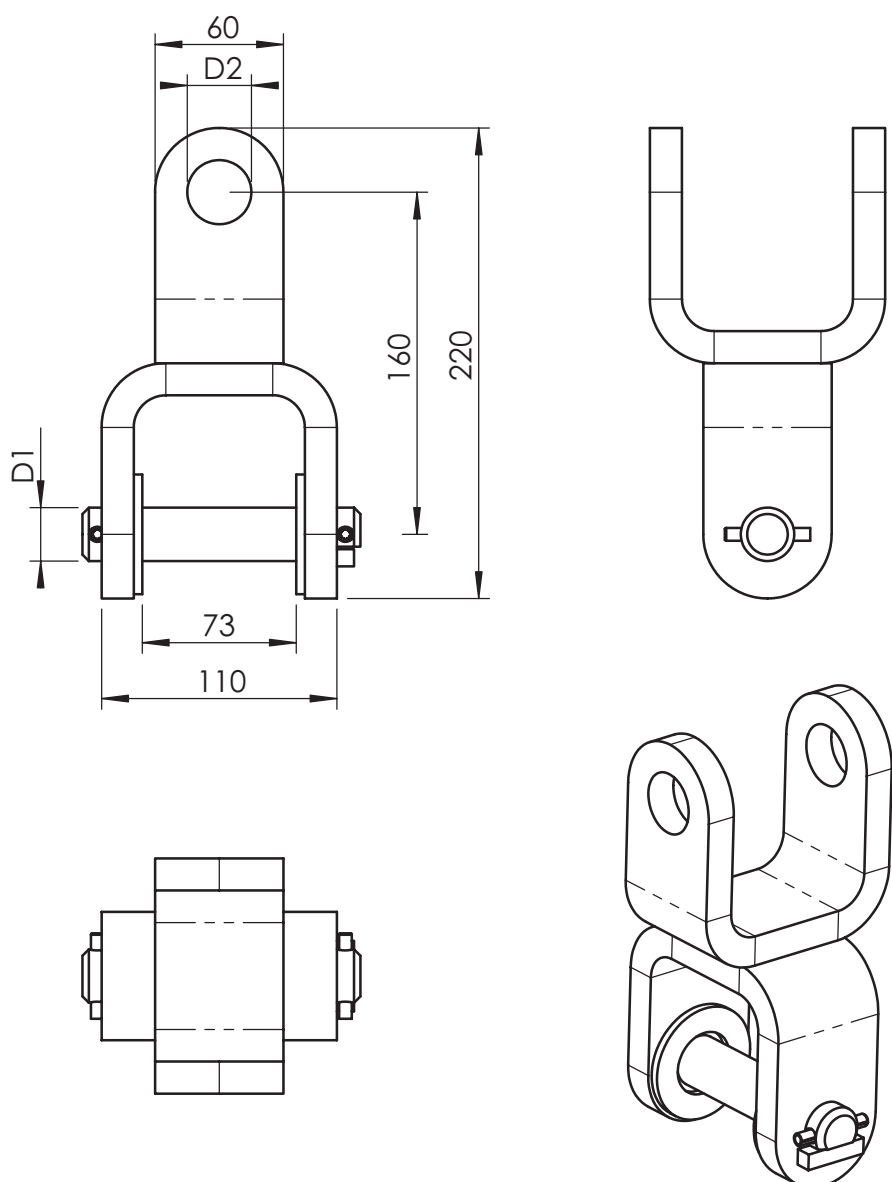

Części HDS, chwytaki, rotatory, haki, zawiesia, zbiorniki, pompy, przystawki, hydraulika siłowa, węże hydrauliczne, części do zabudowy samochodów ciężarowych, remonty, dozory.

P.P.H.U. POKORA Wiesław, 92-624 Łódź, ul. Krystyny Idzikowskiej 11, www.pokora.com.pl
tel./fax +48 42 648 88 01 , kom. +48 501 587 853, e-mail: biuro@pokora.com.pl

LINKS 1/2, I-TYPES

Links 1/2 I-types		
Item	Name	d
00740	LINK 1/2+PIN FR7 d25	25
00741	LINK 1/2+PIN FR7 d24	24
01107	LINK 1/2+PIN FR10 d25	25
01109	LINK 1/2+PIN FR10 d26	26
01583	LINK 1/2+PIN FR15 d30	30

Links I-types

Links I-types				
Item	Name	d1	d2	L
00874	LINK+PIN FR7ld25x75	25	25	75
00876	LINK+PIN FR7ld25x75	25	30	72
01088	LINK+PIN FR10ld30x25	25	30	68
01089	LINK+PIN FR10ld30x65	25	30	65
01090	LINK+PIN FR10ld30x72	25	30	72
01097	LINK+PIN FR10ld25x68	25	25	68
01598	LINK+PIN FR15ld30x72	30	30	72