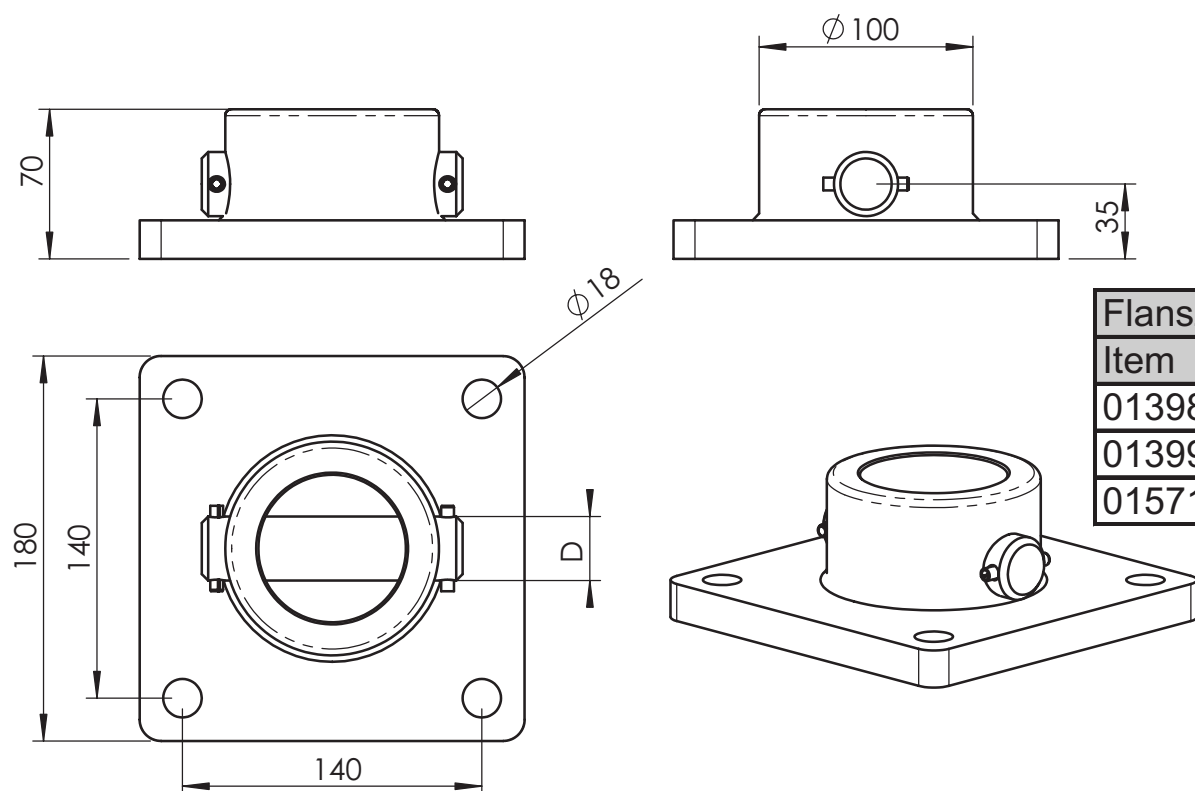

P.P.H.U. POKORA Wiesław, 92-624 Łódź, ul. Krystyny Idzikowskiej 11, www.pokora.com.pl
tel./fax +48 42 648 88 01 , kom. +48 501 587 853, e-mail: biuro@pokora.com.pl

FLANSZE 120 X 120

| Flansze kwadratowe 120 x 120 | | |
|------------------------------|------------------------------|-------------|
| Item | Name | Dimension D |
| 00893 | Flange FR7 120x120d25 + pin | 25 |
| 00894 | Flange FR7 120x120d24 + pin | 24 |
| 01396 | Flange FR10 120x120d25 + pin | 25 |
| 01397 | Flange FR10 120x120d30 + pin | 30 |

FLANSZE 140 X 140

| Flansze kwadratowe 140 x 140 | | |
|------------------------------|------------------------------|-------------|
| Item | Name | Dimension D |
| 01398 | Flange FR10 140x140d25 + pin | 25 |
| 01399 | Flange FR10 140x140d30 + pin | 30 |
| 01571 | Flange FR15 140x140d30 + pin | 30 |