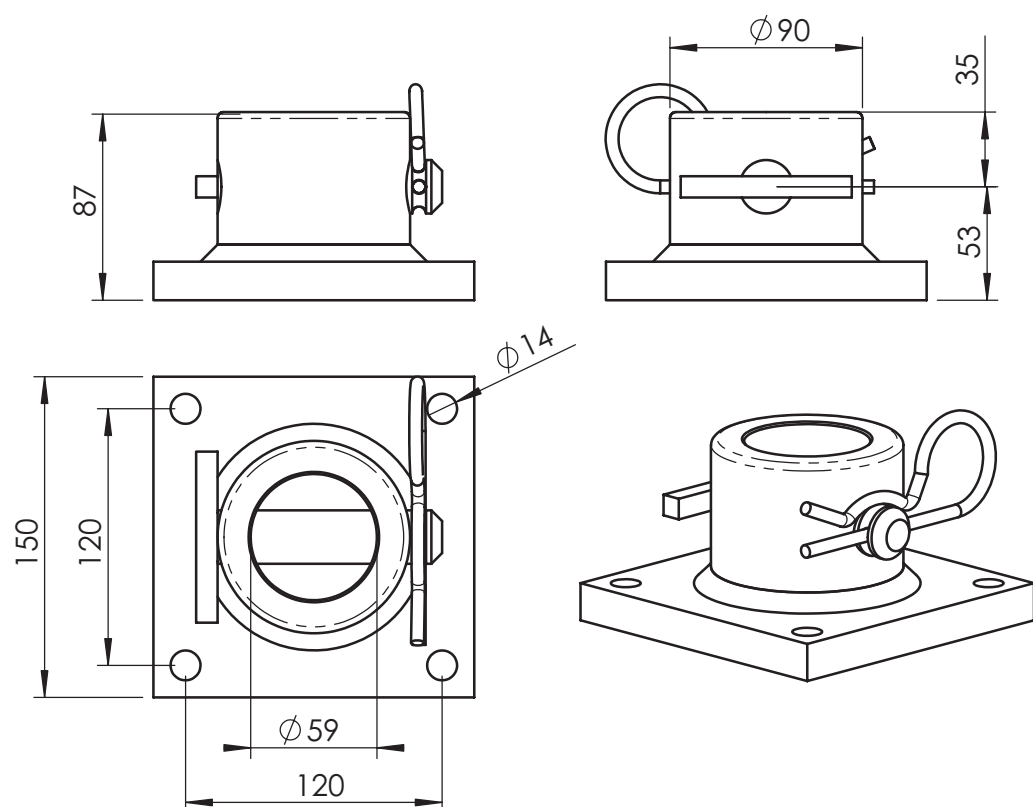

P.P.H.U. POKORA Wiesław, 92-624 Łódź, ul. Krystyny Idzikowskiej 11, www.pokora.com.pl
tel./fax +48 42 648 88 01 , kom. +48 501 587 853, e-mail: biuro@pokora.com.pl

FLANSZE 120 X 120

| Flansze kwadratowe 120 x 120 | | |
|------------------------------|------------------------------|-------------|
| Item | Name | Dimension D |
| 00893 | Flange FR7 120x120d25 + pin | 25 |
| 00894 | Flange FR7 120x120d24 + pin | 24 |
| 01396 | Flange FR10 120x120d25 + pin | 25 |
| 01397 | Flange FR10 120x120d30 + pin | 30 |

FLANSZE 140 X 140

| Flansze kwadratowe 140 x 140 | | |
|------------------------------|------------------------------|-------------|
| Item | Name | Dimension D |
| 01398 | Flange FR10 140x140d25 + pin | 25 |
| 01399 | Flange FR10 140x140d30 + pin | 30 |
| 01571 | Flange FR15 140x140d30 + pin | 30 |